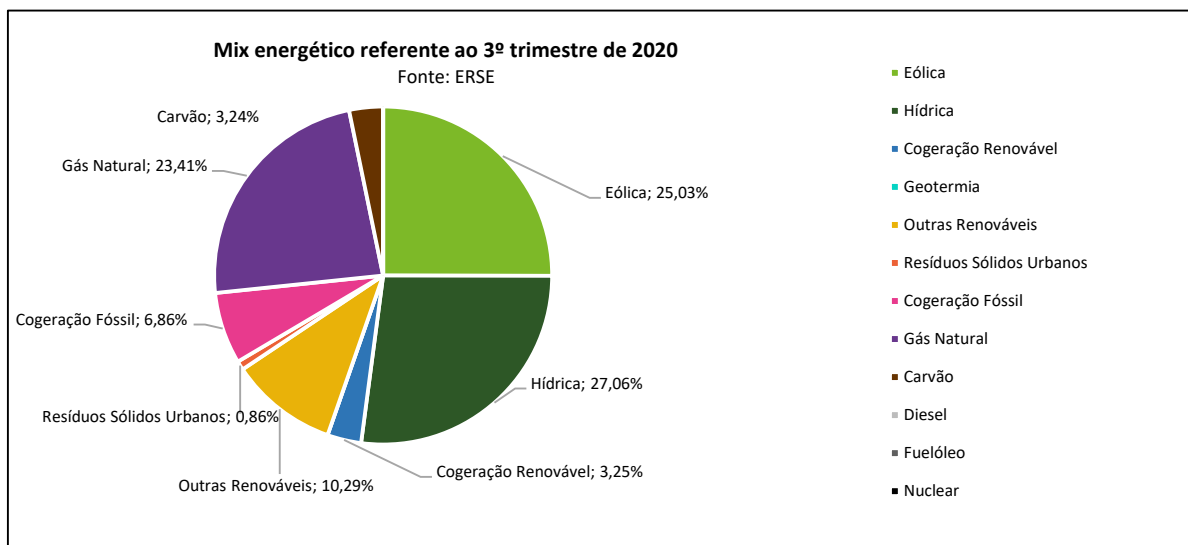

Conheça a origem da sua energia elétrica

Rotulagem de energia eléctrica – Diretiva n.º 16/2018

Para mais informações sobre rotulagem de energia eléctrica pode consultar as páginas na internet da ERSE

(<http://www.erse.pt/pt/desempenhoambiental/rotulagemenergetica/Paginas/default.aspx>) e de A CELER, CRL (www.aceler.pt)