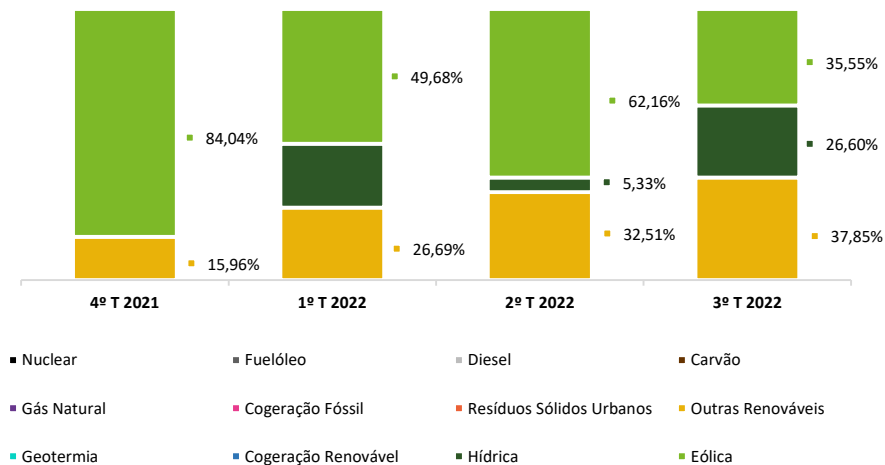

Conheça a origem da sua energia elétrica

Rotulagem de energia eléctrica – Diretiva n.º 16/2018

Evolução trimestral
Fonte: Acciona Green Energy

Para mais informações sobre rotulagem de energia eléctrica pode consultar as páginas na internet da ERSE (<http://www.erse.pt/pt/desempenhoambiental/rotulagemenergetica/Paginas/default.aspx>) e de A CELER, CRL (www.aceler.pt)