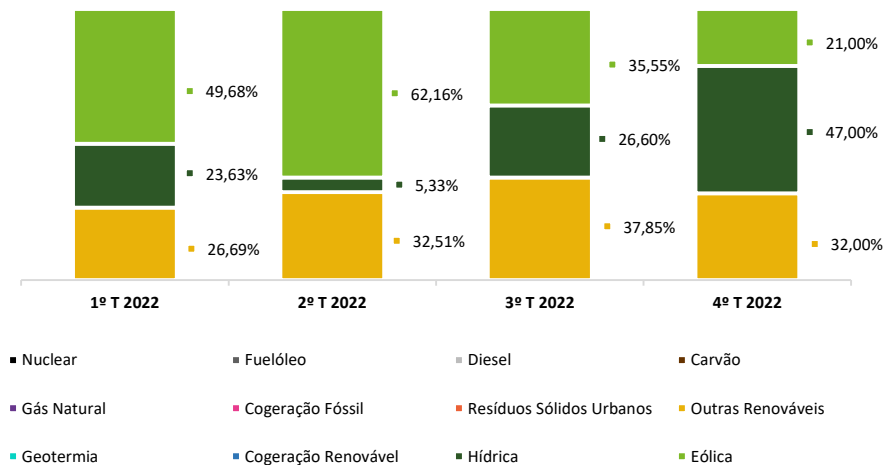

Conheça a origem da sua energia elétrica

Rotulagem de energia eléctrica – Diretiva n.º 16/2018

Evolução trimestral
Fonte: Acciona Green Energy

Para mais informações sobre rotulagem de energia eléctrica pode consultar as páginas na internet da ERSE (<http://www.erse.pt/pt/desempenhoambiental/rotulagemenergetica/Paginas/default.aspx>) e de A CELER, CRL (www.aceler.pt)